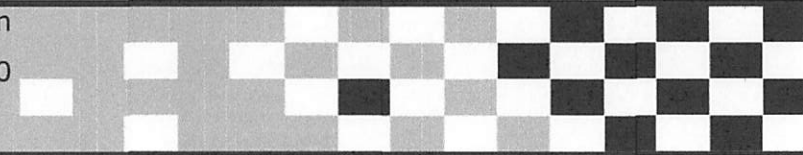

計測チーム
ディレクター

Orbits

www.mylaps.com
ライセンス : NIKKO CIRCUIT

チャレンジ ロード

周回数の多い順

耐久
 耐久レース
 レース 開始時間 14:28:04

日光サーキット 1.034 km
 2017/08/20 14:30

Pos.	No.	クラス	姓(L)	名(F)	Laps	差	BestLap	In Lap
13	39	TWOBeat25	浜島商店 @Nots Garage	ZZR250	118	35 周回数	45.379	115
未分類								
DNF	47	TWOBeat25	バンタムレーシング	VT250	59	DNF	43.332	51
DNF	53	TWOBeat25	爆走! 共進エンジン ヤ松戸連合	VT250	32	DNF	45.786	18
250Racers								
1	23	250Racers	team SILVER	CBR250R	141		45.712	123